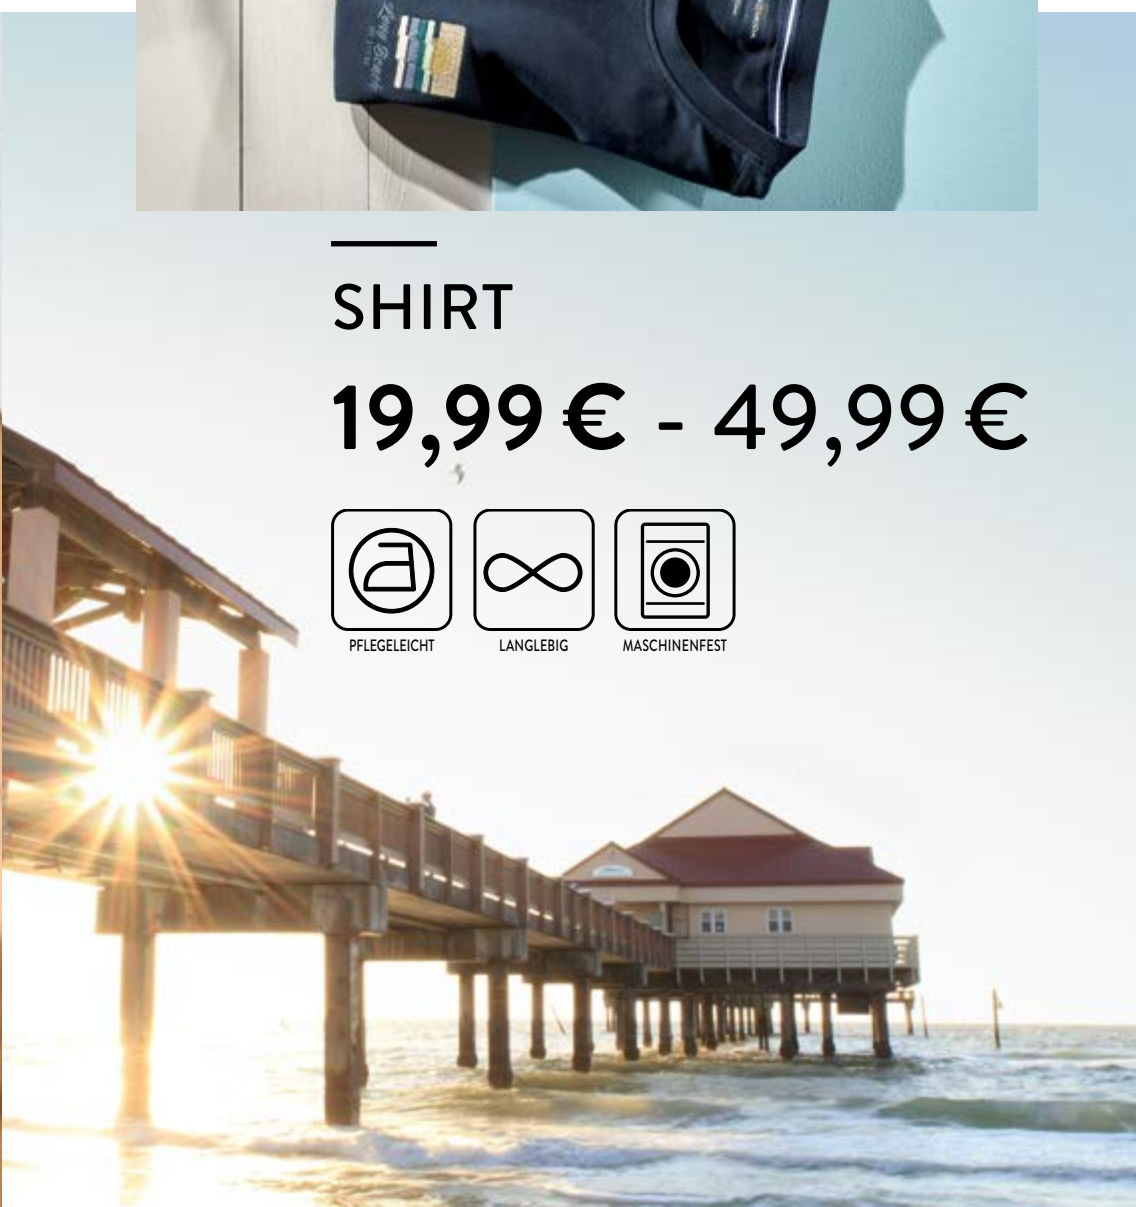

## WESTE

69,99 €

EXTRA LEICHT

LANGLEBIG

MASCHINENFEST